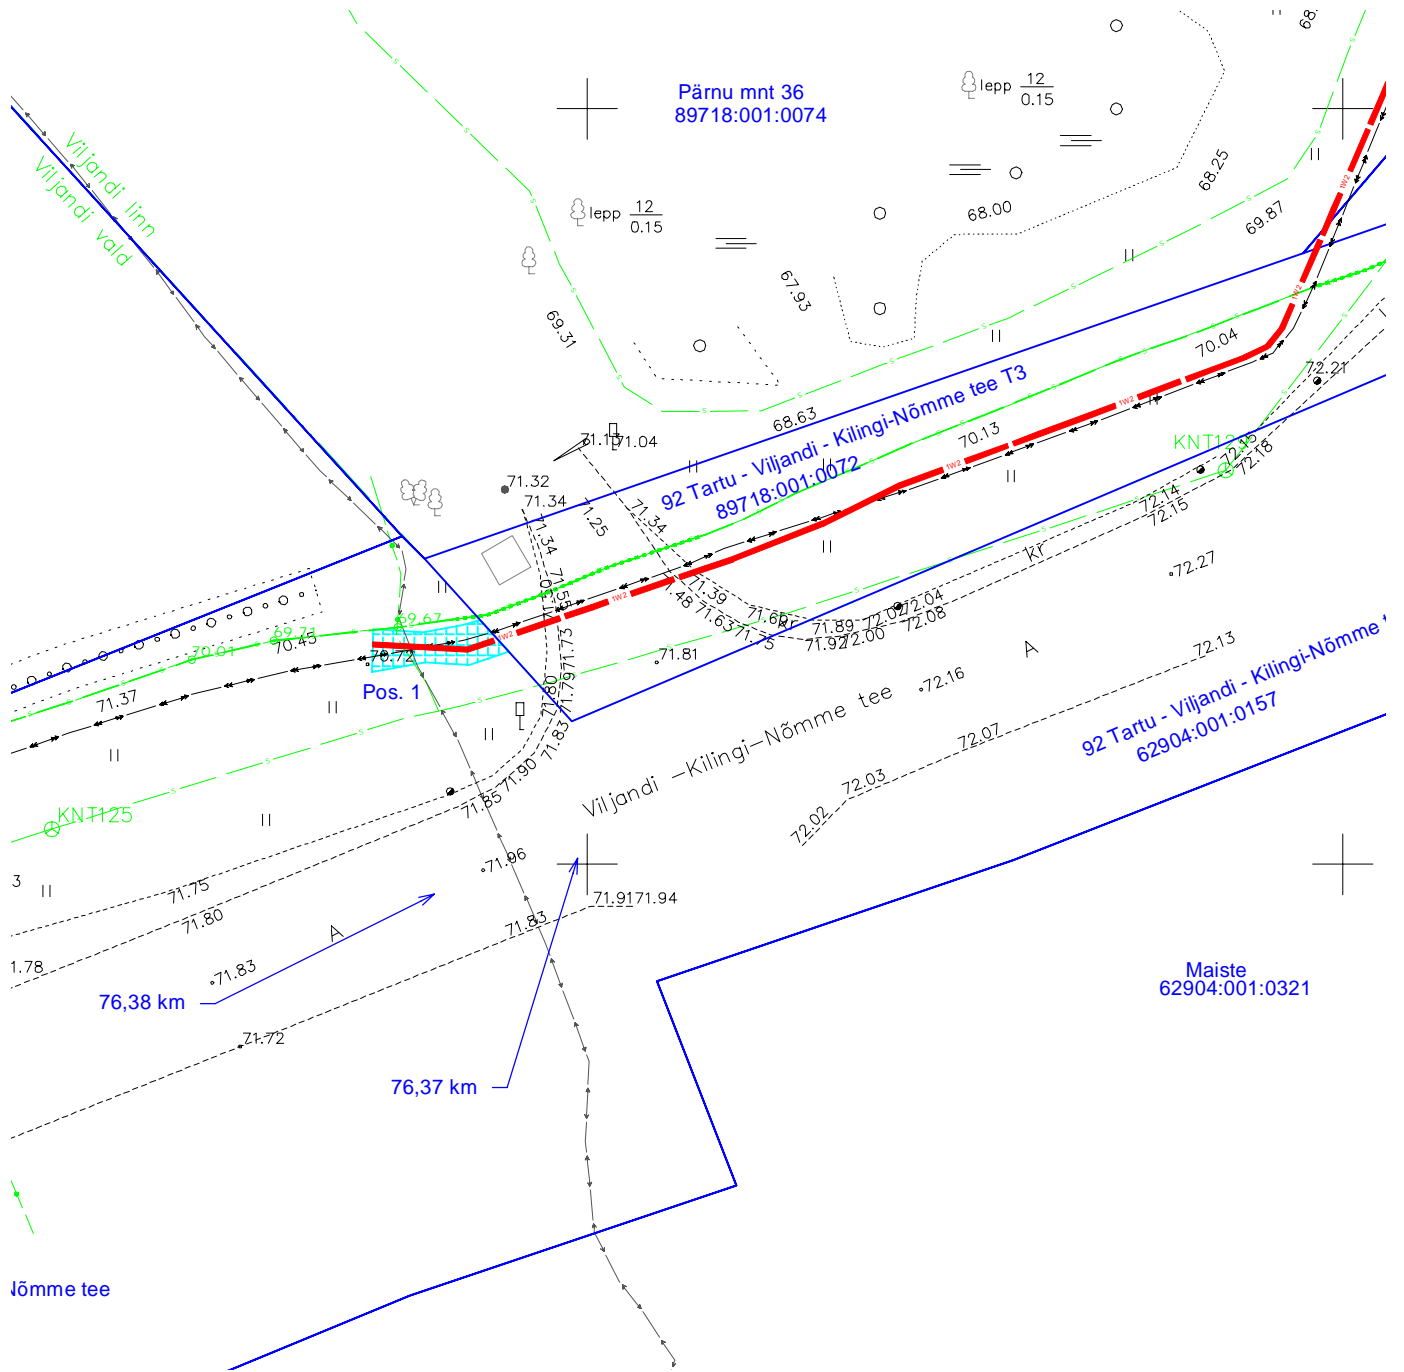

Isikliku kasutusõiguse seadmise plaan
 92 Tartu - Viljandi - Kilingi-Nõmme tee (62904:001:0157)
 Pinska külas Viljandi vallas Viljandi maakonnas
 M 1:500; A4

Jrk. nr	IKÕ ala Pos nr	Kinnistu registriosa number	Katastriüksuse tunnus, nimi ja sihtotstarve	Asukoht riigitee suhtes	Ala pindala, m ²
1	Pos. 1	13386850	92 Tartu - Viljandi - Kilingi-Nõmme tee Transpordimaa	92 Tartu - Viljandi - Kilingi-Nõmme tee km. 76,37-76,38	20

-  Kasutusõiguse ala [20 m²]
-  Proj. 15 kV maakaabelliin
-  Olemasolev maakaabelliin
-  Katastriüksuse piir